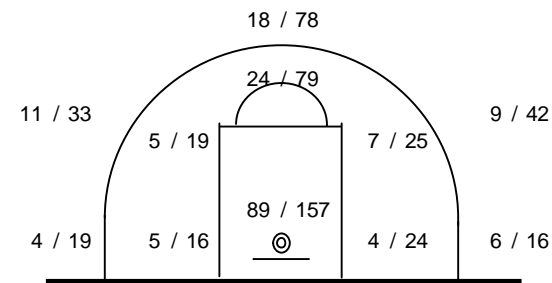

Σημείωση:

1) Τα στατιστικά αφορούν τους αγώνες 10 από τους 14 του Β' Γύρου του Πρωταθλήματος που είχαν στατιστική κάλυψη.
2) Ranking είναι ο δείκτης απόδοσης που προκύπτει από τον αλγόριθμο Points- Missed shots+ Rebounds+ Assists+ Steals- Turnovers+ Blocks
3) Tendex είναι η παραπάνω απόδοση ως προς το χρόνο συμμετοχής.

Team's Shot Chart

Drives: 37 / 79